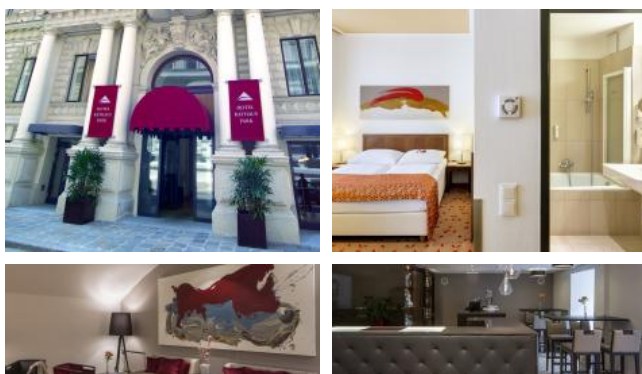

AUSTRIA TREND HOTEL RATHAUSPARK ****

WOHNEN IN DER WIENER INNENSTADT ...

Das Hotel Rathauspark ist zentral neben dem Rathaus und in unmittelbarer Nähe zum Wiener Burgtheater gelegen. Das Regierungsviertel sowie Sitze nationaler und internationaler Firmen und Botschaften befinden sich in direkter Nähe zum Hotel. Die ruhige Lage und die gute Anbindung an das öffentliche Verkehrsnetz tragen zur attraktiven Lage des Hotels bei.

Das 1882 erbaute Palais war Wohnhaus des weltberühmten Literaten Stefan Zweig. Nach einer kompletten Renovierung wurde es in ein 4-Stern-Hotel umgebaut und bietet seinen Gästen nun erstklassigen Service in stilvollem Ambiente und ruhiger Lage. Nur wenige Schritte vom Hotel entfernt liegt der Rathausplatz, wo das ganze Jahr über wechselnde Veranstaltungen unter freiem Himmel stattfinden. Viele Museen und Theater, die Hofburg und das Museumsquartier in unmittelbarer Nähe verlocken mit einem abwechslungsreichen kulturellen Angebot.

AUSTRIA TREND HOTEL RATHAUSPARK WIEN ****

IHR LEISTUNGSANGEBOT

- 2 Übernachtungen / 2 Personen im Doppelzimmer
- inklusive Frühstücksbuffet
- pro Person einen Welcomedrink an der Hotelbar
- Wasserstation (Minze-, Orangen-, und Zitronenwasser zur freien Entnahme)
- inklusive pro Person eine 24 Stunden Karte der Wiener Linien
- Kostenlose Gepäckaufbewahrung
- Gratis WLAN