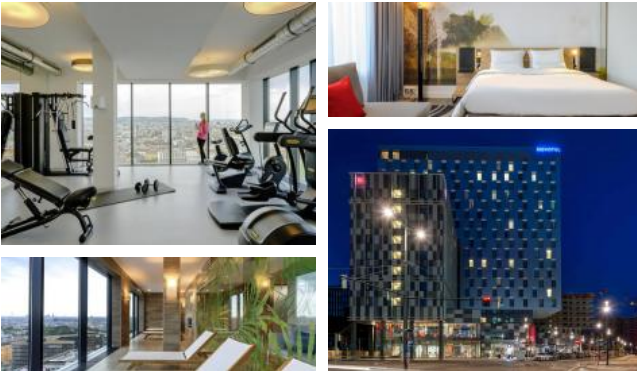

### MITTEN IM QUARTIER BELVEDERE

Gehobenes Mittelklasse-Hotel für Geschäfts- und Familienreisen

Neu eröffnet in Wien: Direkt am Hauptbahnhof Wien, mitten im Quartier Belvedere erleben Sie den 4 Sterne Komfort des neuen Novotel Wien Hauptbahnhof. Das Hotel mit seinen 266 klimatisierten Zimmern, glänzt im neuen Novotel Design. Entdecken Sie mit dem Novotel LIVE N DREAM Bett den Schlüssel zu absolutem Wohlbefinden. Entspannen Sie sich auf einem Smart Pillow und erleben Sie Komfort, von dem Sie immer geträumt haben.

#### IHR LEISTUNGSPAKET (FÜR 2 PERSONEN)

- 2 Übernachtungen / 2 Personen im Doppelzimmer inklusive Frühstücksbuffet
- bis max. 2 Kinder bis 15,99 Jahre im Zimmer der Eltern inklusive Frühstück kostenfrei
- freie Benützung des Fitnessbereiches mit Sauna und Panoramablick im 19. Stock
- einen -15% Voucher auf alle Konsumationen im Restaurant "The Flave"
- WLAN / Internetzugang kostenfrei
- Check in ab 15.00 Uhr und Check out bis 12.00 Uhr
- Klimaanlage im gesamten Haus, Haustiere gegen Gebühr erlaubt
- barrierearme Zimmer auf Anfrage (ohne Zusatzkosten)
- kostenpflichtige Tiefgarage in der Nähe (Ermäßigung für Hotelgäste)

#### IHR LEISTUNGSPAKET (FÜR 1 PERSON)

- 3 Übernachtungen / 1 Person im Doppelzimmer auch bei Einzelbelegung
- inklusive Frühstücksbuffet
- freie Benützung des Fitnessbereiches mit Sauna und Panoramablick im 19. Stock
- einen -15% Voucher auf alle Konsumationen im Restaurant "The Flave"
- WLAN / Internetzugang kostenfrei
- Check in ab 15.00 Uhr und Check out bis 12.00 Uhr
- Klimaanlage im gesamten Haus, Haustiere gegen Gebühr erlaubt
- barrierearme Zimmer auf Anfrage (ohne Zusatzkosten)
- kostenpflichtige Tiefgarage in der Nähe (Ermäßigung für Hotelgäste)