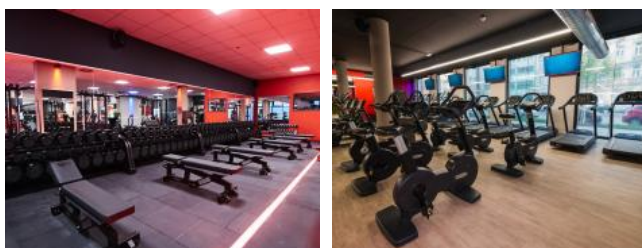

CLEVER FIT LINZ WEGSCHEID

CLEVER FIT MOTIVIERT DICH ZU HÖCHSTLEISTUNGEN

Wenn Du aktiv leben willst, bietet Dir Dein clever fit Linz-Wegscheid die besten Voraussetzungen. Mach es Dir einfach mit clever fit und trainiere Deinen ganzen Körper. Gerne auch mit professionell erstelltem Trainingsplan. Flexible Öffnungszeiten, modernste Trainingsgeräte und ausgezeichnete Trainer garantieren Deinen persönlichen Erfolg.

CLEVER FIT LINZ WEGSCHEID

IHR LEISTUNGSANGEBOT

- 12 Monate Mitgliedschaft All In mit
- Ausdauertraining, Krafttraining, Power Plate, TRX
- Functional Training, Kurse, Zirkel
- Wellness, Solarium, Massageliege
- Service, Getränkeanlage, Duschen
- Trainingsmöglichkeit in ALLEN Clever Fit Studios