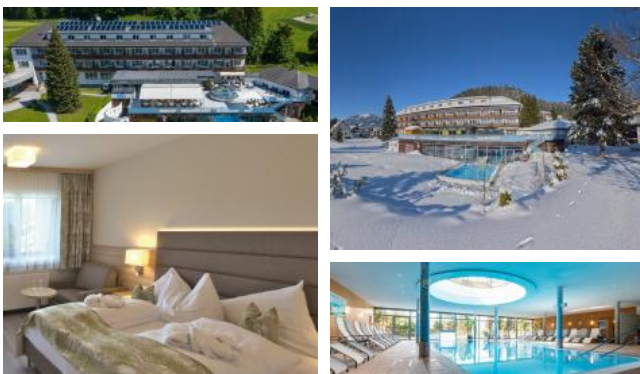

### QUELLE DEINER ENERGIE

Eingebettet vor der Kulisse des mächtigen Grimming und in Zentrumsnähe, befindet sich unser 4-Sterne Wellness Hotel. Unsere zentrale und ruhige Lage ist ein idealer Ausgangspunkt für Mountainbiketouren, Spaziergänge und Wanderungen rund um die Seenlandschaft des Steirischen Salzkammergutes. Im Winter steigen Sie 100m links des Hotels in eines der schönsten Loipennetze mit Skatingspur ein (180 km – alle Schwierigkeitsgrade). Genießen Sie herrliche Pisten auf der Tauplitzalm, Eisstockschießen, Pferdekutschenfahrten und vieles mehr. Unser wunderschön gestaltetes Wellnessparadies ist die ideale Insel zum Entspannen, Auftanken und Kräftesammeln.

Tolles Ambiente, Komfortzimmer mit funktioneller Ausstattung sowie die familiäre Atmosphäre und die Herzlichkeit unserer Mitarbeiter garantieren einen Wohlfühlurlaub.

Die frische Bergluft begleitet in einen energievollen Tag und für einen gelungenen Ausklang sorgt unser kulinarisches Angebot - Urlaub, wie er sein soll.