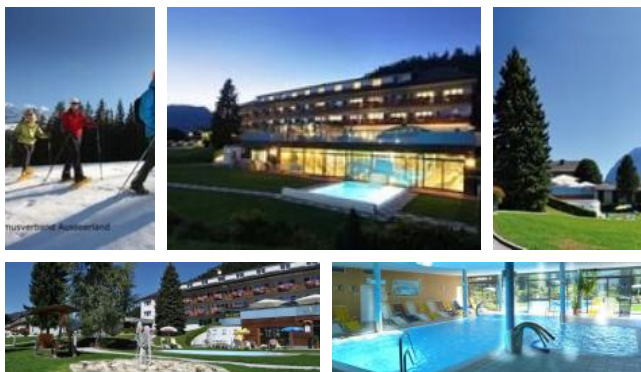

**** HOTEL-RESTAURANT GRIMMINGBLICK

QUELLE DEINER ENERGIE

Eingebettet vor der Kulisse des mächtigen Grimming und in Zentrumsnähe, befindet sich unser 4-Sterne Wellness Hotel. Unsere zentrale und ruhige Lage ist ein idealer Ausgangspunkt für Mountainbiketouren, Spaziergänge und Wanderungen rund um die Seenlandschaft des Steirischen Salzkammergutes. Im Winter steigen Sie direkt vis-a-vis unseres Hotels in eines der schönsten Loipennetze mit Skatingspur ein (130 km – alle Schwierigkeitsgrade). Genießen Sie herrliche Pisten auf der Tauplitzalm, Eisstockschießen, Pferdekutschenfahrten und vieles mehr. Unser wunderschön gestaltetes Wellnessparadies ist die ideale Insel zum Entspannen, Auftanken und Kräftesammeln.

**** HOTEL-RESTAURANT GRIMMINGBLICK (4 NÄCHTE / 1 PERSON)

IHR LEISTUNGSANGEBOT (4 NÄCHTE / 1 PERSON)

- 4 Übernachtungen / 1 Person im Komfortzimmer oder im Einzelzimmer
- inklusive ¾ Halbpension (mittags kleiner Imbiss, Kaffee und Kuchen gratis)
- inklusive Sonnenmünze und Begrüßungscocktail, gratis Leihfahrräder,
- inklusive großzügige Wellnesslandschaft

**** HOTEL-RESTAURANT GRIMMINGBLICK (4 NÄCHTE - 1 PERSON) BIS 15.2.2018

IHR LEISTUNGSANGEBOT (4 NÄCHTE - 1 PERSON) BIS 15.2.2018

- 4 Übernachtungen / 1 Person im Komfortzimmer oder im Einzelzimmer
- inklusive ¾ Halbpension (mittags kleiner Imbiss, Kaffee und Kuchen gratis)
- inklusive 1x ein Nachtkerzenölbad oder 1x ein Aroma- bzw. Salzölbad
- inklusive Sonnenmünze und Begrüßungscocktail, gratis Leihfahrräder,
- inklusive großzügige Wellnesslandschaft