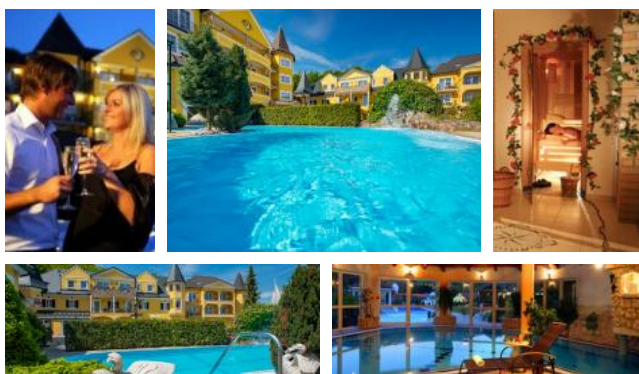

### DIE ROMANZE IN BAD GLEICHENBERG

Eingebettet in Wiesen und Wälder – wie ein Märchenschloss bietet das Hotel Kindl umgeben vom Zauber der Natur – ein traumhaftes Ambiente für einen romantischen Pärchenurlaub. Freundlich eingerichtete Zimmer mit romantischem Flair und lieblichen Details laden zum Relaxen und Träumen ein. Fühlen Sie sich bei uns „wie im Märchen“.

Im charmanten Restaurant genießen Sie das Feinschmecker Abendmenü und das gut sortierte Angebot an Weinen. Den perfekten Entspannungstag starten Sie bei unserem Frühstücksbuffet mit Teebar, Regionalecke und einer Schauküche für frisch zubereitete Eiergerichte. Ein herrlicher Sitzgarten lädt in den warmen Monaten des Jahres zum Sinnieren und Entspannen ein, als Erfrischungsstätte neben dem Pool oder zu einem gemütlichen Tagesausklang an lauen Sommerabenden. Der hoteleigene Parkplatz, Leihfahräder, zahlreiche Ausflugsmöglichkeiten – Ausgangspunkt von Rad- und Wanderwegen – runden das Angebot ab.

#### IHR LEISTUNGSANGEBOT (4 NÄCHTE - 1 PERSON)

- 4 Übernachtungen / 1 Person im Zimmer Erzherzog Johann
- inklusive Halbpension
- ein Kräuterbad für 1 Person
- ein € 10,- Gesundheitsgutschein (einlösbar für Wellnessleistungen)
- Thermalhallenbad 32°, beheizter Vital – Outdoorpool mit 32°
- Finnische Sauna, Kräuterdampfbad, Biosauna, Infrarot, Sole Dampfbad
- Bademantel und Wellnesstücher
- Fahrradverleih, Walkingstöcke
- Wander - Infokarte

 fitness room

 massages

 swimming pool

 childcare

 sauna

 wellness area