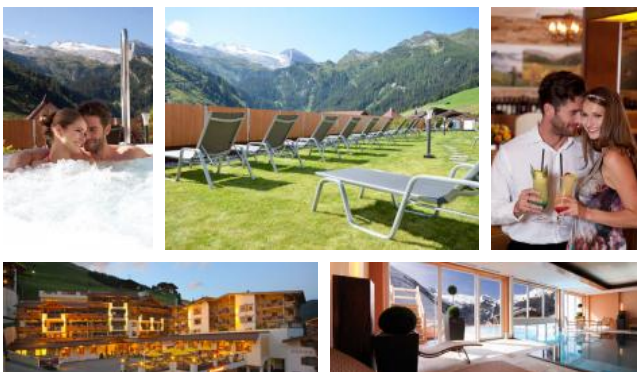

## IHR HOTEL IM ZILLERTAL MIT TRADITIONELLEM FLAIR

Im Hotel Klausnerhof erleben Sie Urlaub über den Wolken! Auf über 1.500 Höhenmeter bieten wir Ihnen ein einzigartiges, natürliches, Klima. Als Aktiv- und Familienhotel mit einzigartigem Spa-Panorama und Sonnenterrasse im 5. Stock unseres Hauses erleben Sie einen einzigartigen Blick auf die Hintertuxer Gletscherwelt, das macht uns einzigartig im Zillertal, überzeugen Sie sich selbst!

## IHR LEISTUNGSANGEBOT (SOMMER)

- 4 Übernachtungen / 1 Person im Doppelzimmer „Schiefer“
- auch zur Alleinnutzung
- inklusive Verwöhnnpension
- inklusive 1x Wellnessgutschein im Wert von EUR 25,-
- einlösbar für SPA-Anwendungen
- inklusive 1x Solarium
- freie Nutzung des Panorama-SPA mit Wasserwelt, Saunawelt, Fitness u.v.m.
- Wellnesstasche und Bademantel während des Aufenthaltes
- Kinderbetreuung, kostenloser Parkplatz in der Tiefgarage
- Paket buchbar: Juli - Mitte September

**📖** library

**🏋** fitness room

**🎡** playground

**🏃** Outdoor sports facilities

**🚴** cycling and hiking trails

**🏊** swimming pool

**☀** solarium

**♨** Whirlpool