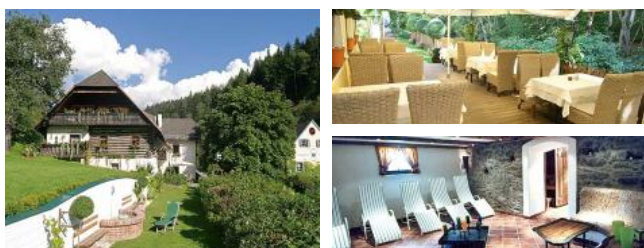

LANDGASTHOF NEUGEBAUER

QUALITÄT, GEMÜTLICHKEIT UND LIEBE ZUM DETAIL

Im Hause Neugebauer prägen Qualitätsbewusstsein, ganzheitliche Betreuung der Gäste und Liebe zum Detail alle Bereiche des kleinen und feinen Familienbetriebes. Eingebettet in grüne Wiesen und farbenprächtige Ranken präsentiert sich das kleine romantische Landhotel mit familiärer Atmosphäre. Liebevoll und individuell eingerichtete Zimmer bieten dem Gast ein herzliches Willkommen.

Sowohl im Landgasthof als auch im Landhotel Neugebauer werden Gemütlichkeit, Humor und Gastfreundschaft groß geschrieben. Für den Naturfreund liegt der Terrassenbereich gerade richtig neben dem ruhig dahin plätscherndem Löllinger Bach. Der prachtvoll angelegte Garten mit Blütenmeer und rustikalen Akzenten lädt zu entspannten Stunden. Hier stehen Qualität und Gastfreundschaft an erster Stelle.

LANDGASTHOF NEUGEBAUER (2 PERSONEN)

IHR LEISTUNGSANGEBOT (2 PERSONEN)

- 2 Übernachtungen / 2 Personen im Doppelzimmer
- inklusive Gourmethalbpension (à la carte)
- inklusive 1 Teilmassage
- inklusive 1x Solarium
- inklusive Begrüßungsobstkorb
- inklusive Leihbademäntel für die Dauer des Aufenthaltes
- freie Benützung des Saunabereichs
- inklusive Besuch der Hüttenberger Museumswelt

LANDGASTHOF NEUGEBAUER (1 PERSON)

IHR LEISTUNGSANGEBOT (1 PERSON)

- 5 Übernachtungen / 1 Person im Einzelzimmer
- inklusive Gourmethalbpension (à la carte)
- inklusive 1 Teilmassage
- inklusive 1x Solarium
- inklusive Begrüßungsobstkorb
- inklusive Leihbademäntel für die Dauer des Aufenthaltes
- freie Benützung des Saunabereichs
- inklusive Besuch der Hüttenberger Museumswelt