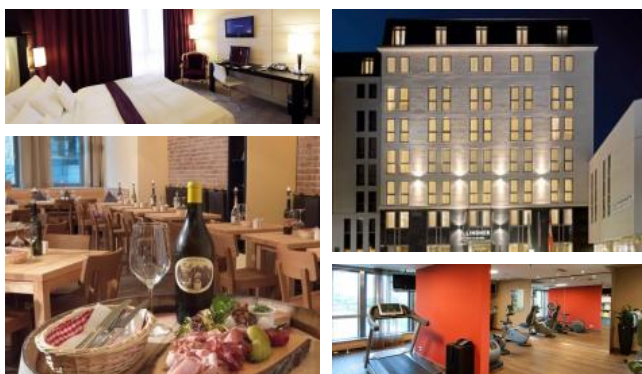

## ZEITREISE – MODERNES DESIGN IN KAISERLICHER LAGE.

Das Lindner Hotel Am Belvedere ist DIE perfekte Unterkunft für Städtereisen nach Wien, ein romantisches Hotel für besondere Anlässe und ein exklusives Stadthotel, das jeden Wien Aufenthalt zum doppelten Genuss werden lässt! Direkt neben dem Schloss Belvedere bietet es den optimalen Ausgangsort für Ihren Aufenthalt in Wien. Zu Fuß erreichen Sie in ein paar Minuten das Stadtzentrum oder Sie nehmen die Straßenbahn direkt vor dem Hotel und können so ohne Umzusteigen die wichtigsten Sehenswürdigkeiten bequem erreichen.

Mit der Wiener Innenstadt, dem Schloss Belvedere und dem Botanischen Garten vor der Tür, ist man im Lindner Hotel Am Belvedere in fantastischer „Pole Position“! Aber nicht nur die zentrale Lage umgeben von kaiserlichem Grün lässt Besucherherzen höher schlagen. Auch das elegante Design mit urigen Akzenten im Heuriger, die gourmetverdächtigen Treffpunkte und das apart-legere Ambiente, sorgen für genussvolle Aufenthalte in jeder Beziehung. Lebensart im Herzen von Wien. Für jeden Anlass und jedes (Business)Event!

## IHR LEISTUNGSANGEBOT

- 2 Übernachtungen / 2 Personen im Doppelzimmer
- Inklusive Frühstücksbuffet
- Inklusive Tiefgaragenparkplatz für die Dauer des Aufenthaltes (nach Verfügbarkeit)
- Freie Benützung von Sauna, Dampfbad und Fitnessbereich