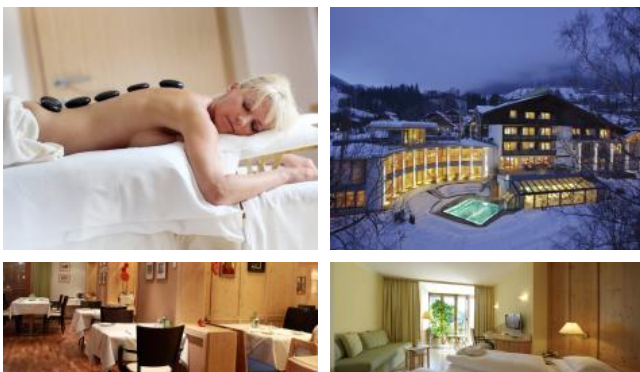

ORTNERS ESCHENHOF ****

ALPINE SLOWNESS

"Entschleunigen" bleibt in Ortners Eschenhof nicht nur ein modernes Schlagwort. Das Konzept der „Alpinen Slowness“, das in dem familiengeführten Wohlfühlhaus in Bad Kleinkirchheim gelebt wird, macht Sinn. Im Mittelpunkt steht die traumhaft schöne Natur der Umgebung von Ortners Eschenhof. Dort sollen Gäste des Hauses zu innerer Ruhe und Entspannung finden, sich und die Welt neu entdecken.

Weit weg von Erlebnissucht oder Unterhaltungszwang schöpfen Gäste der Familie Ortners in aller Ruhe nachhaltig neue Kraft. Wellnessbehandlungen erfahren in Ortners Eschenhof im Rahmen des Alpine Slowness-Konzepts eine neue Qualität. Entspannende Farb-, Duft- und Musikkonzepte, Naturkosmetik und Anwendungen in ruhiger, stressfreier Umgebung prägen Mußestunden im Eschenhof SPA. Massagen, Kosmetik, Bäder, Körperpackungen und biodynamische Tiefenentspannung zählen zu dem umfangreichen Angebot.

ORTNERS ESCHENHOF **** (SOMMER)

IHR LEISTUNGSANGEBOT (SOMMER)

- 3 Übernachtungen / 1 Person im Doppelzimmer (nur Doppelbelegung)
- Inklusive ¾ Verwöhnnpension
- Im Sommer: geführte Wanderungen oder geführte Biketouren und ein € 20,- Wellnessgutschein
- Weiters Inklusive: Eschenhof SPA, Familienwasserwelt, Kinderbetreuung, Tennisplätze, Rucksack & Stockverleih

ORTNERS ESCHENHOF **** (WINTER)

IHR LEISTUNGSANGEBOT (WINTER)

- 3 Übernachtungen / 1 Person im Doppelzimmer (nur Doppelbelegung)
- Inklusive ¾ Verwöhnnpension
- Im Winter: geführte Schneeschuhwanderungen oder Skitouren und ein € 10,- Wellnessgutschein
- Weiters Inklusive: Eschenhof SPA, Familienwasserwelt, Kinderbetreuung, Tennisplätze, Rucksack & Stockverleih, Rodel & Schneeschuhverleih