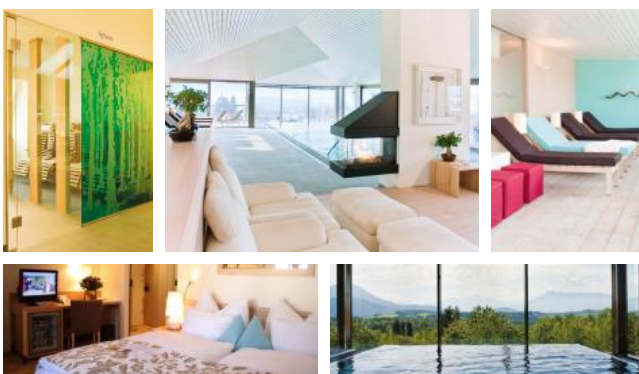

### DAS WELLNESSHOTEL IN SALZBURG: KÖNIGLICH ENTSPANNEN!

Seine ideale Lage nahe der Stadt Salzburg machen das GMACHL zu einem Urlaubsdomizil für echte Genießer. Allein das atemberaubende Panorama, das Sie von Ihrem Zimmer sowie dem Wellnessbereich aus sehen können, ist eine Reise wert. Vor Ihnen liegt die malerische Berg- und Hügellwelt des Salzburger Landes, das im Sommer mit satt grünen Wiesen und im Winter mit funkelnder Winterlandschaft lockt.

Das ganze Jahr über erwarten Sie im Haubenlokal GMACHL in Salzburg kulinarische Hochgenüsse. Frische, regionale Produkte werden hier zu Menüs der Spitzenklasse verarbeitet. Die Liebe zum Detail ist in jedem Winkel des 4-Sterne-superior Hotels in Salzburg deutlich spürbar und sichtbar. Überzeugen Sie sich selbst!

#### IHR LEISTUNGSANGEBOT (1 / 2)

- 2 Übernachtungen / 1 Person im DZ Tiefenbach oder im Einzelzimmer
- inklusive Gmachl Halbpension
- inklusive 1x eine Ganzkörpermassage im Panorama SPA „Horizont“ (50 min.)
- inklusive Badetasche mit Saunatüchern, Bademantel und Badeschuhe
- Teilnahme am täglichen GMACHL Aktivprogramm mit Yoga und Gymnastik
- Erholung im 1.500 m<sup>2</sup> Panoram-SPA
- ermäßigte Green Fees auf den umliegenden Golf-Anlagen
- sowie allen weiteren GMACHL Inklusivleistungen

#### IHR LEISTUNGSANGEBOT (1 / 3)

- 3 Übernachtungen / 1 Person im DZ Tiefenbach oder im Einzelzimmer
- (Anreise nur am Sonntag)
- inklusive Gmachl Halbpension
- inklusive Badetasche mit Saunatüchern, Bademantel und Badeschuhe
- Teilnahme am täglichen GMACHL Aktivprogramm mit Yoga und Gymnastik
- Erholung im 1.500 m<sup>2</sup> Panoram-SPA
- ermäßigte Green Fees auf den umliegenden Golf-Anlagen
- sowie allen weiteren GMACHL Inklusivleistungen