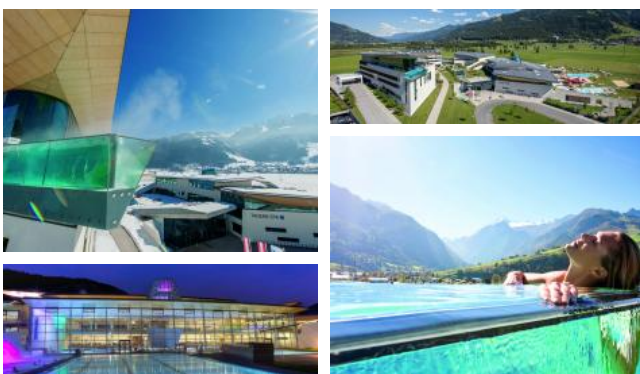

## TAUERN SPA ZELL AM SEE

### TAUERN SPA ZELL AM SEE – KAPRUN FÜR SPA-HÖHENFLÜGE

Gehen Sie auf Entdeckung: Wo sich ewiges Eis in 2100 m<sup>2</sup> herrlich warmem Wasser spiegelt, beginnt eine unvergleichliche Reise, die Sie zu tiefer Entspannung und besonderen Glücksmomenten führt. Entdecken Sie, wie gut es sich anfühlt, wenn Körper und Geist im Einklang sind. Tanken Sie Kraft und füllen Sie Ihre inneren Reserven für neue Höhenflüge auf.

Das architektonische Markenzeichen des exklusiven 4-Sterne-Superior Resorthotels ist der spektakuläre, rundum verglaste Skylinepool im obersten Stockwerk. In luftiger Höhe schwimmt man dem grandiosen Bergpanorama entgegen, nahtlos geht die Wasserfläche ins Himmelblau über.

Das Panorama kann man in Ruhe genießen und sich dem wohligen SPA-Erlebnis hingeben, denn für Kinder gibt es ein eigenes Kinder SPA Kidstein. Gleich drei Rutschen, Indoor- und Outdoor-Becken mit Wasserattraktionen wie Spielbach, Bodenblubber und Regenduschen und eine Wolfshöhle als Erlebnisgrotte sorgen im Kinder SPA Kidstein für ungebremsten Wasserspaß – besonders wenn die Kids die 127 Meter lange Röhrenrutsche Schlinge-Schlange runtersausen.