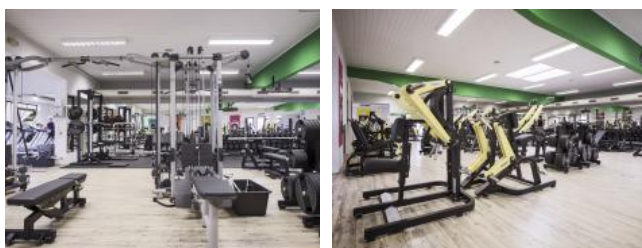

FIT FABRIK PLUS PYRAMIDE WELS

FITNESS IN HOHER QUALITÄT, LEISTBAR FÜR ALLE!

Fit Fabrik Plus bietet Ihren Mitgliedern ein qualitativ und quantitativ hochwertiges Geräteangebot, ein umfangreiches Angebot an Gruppen-Kursen (Aerobic, Cycling, Pilates, Zumba, Yoga, etc.), Power Plate und verschiedene Saunen.

FIT FABRIK PLUS PYRAMIDE WELS

IHR LEISTUNGSANGEBOT

- 6 Monate Training auf 2.000 m2
- Kraft- und Ausdauer-Fitness
- Functional-Cross-Fitness und Power Plate
- Aerobic (Zumba, BBP, Step, Yoga etc.)
- Indoor-Group-Cycling
- Trainingseinweisung und Betreuung
- eigener Ladies-Bereich und Wellnessbereich mit:
- verschiedenen Saunen, Dampfbad
- gegen Aufpreis: Solarium und Getränke Abo, Personaltraining, Ernährungsplan