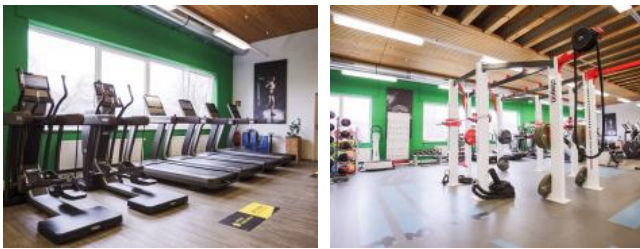

FIT FABRIK PLUS SCHALCHEN

FITNESS IN HOHER QUALITÄT, LEISTBAR FÜR ALLE!

Fit Fabrik Plus bietet Ihren Mitgliedern ein qualitativ und quantitativ hochwertiges Geräteangebot, ein umfangreiches Angebot an Gruppen-Kursen (Aerobic, Cycling, Pilates, Zumba, Yoga, etc.), Power Plate und verschiedene Saunen.

FIT FABRIK PLUS SCHALCHEN

IHR LEISTUNGSANGEBOT

- Training auf 800 m²
- Kraft- und Ausdauer-Fitness
- Functional-Cross-Fitness
- Power Plate
- Aerobic (Zumba, BBP, Step, Yoga, etc)
- Indoor-Group-Cycling
- Trainingseinweisung u. -betreuung
- Eigener Ladies-Bereich
- Wellnessbereich mit Sauna
- Getränke-Abo
- Ernährungsplan
- Personaltraining
- Gegen Aufpreis: Solarium-Abo